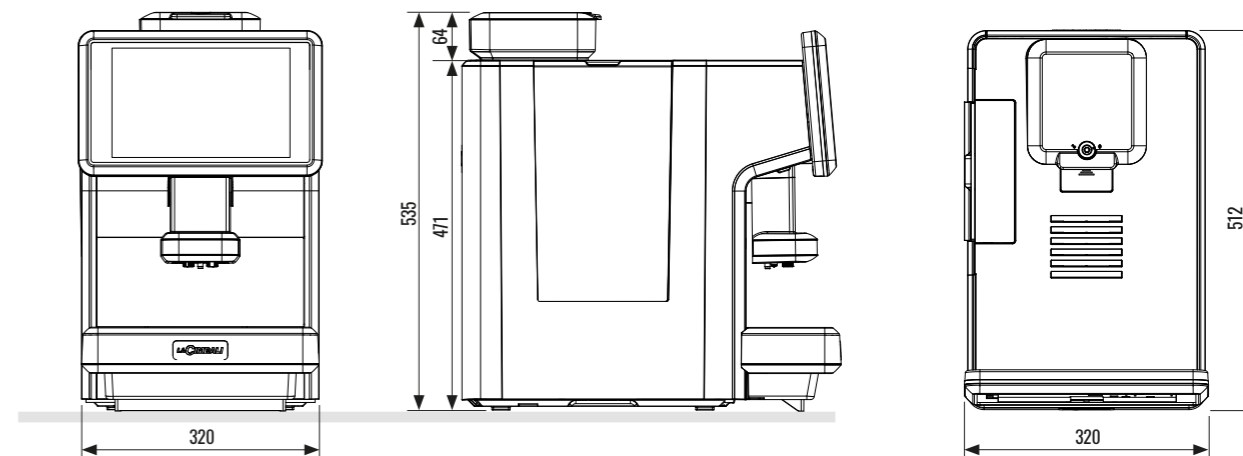

45 pièces (10 g / pièce)
45 Stück (10 g / Stück)

Bac récolte-gouttes
Abtropfschale

1,7 L env.
ca. 1,7 L

SYSTÈME THERMIQUE | HEIZSYSTEM

Thermoblock

MOULINS À CAFÉ | MAHLWERK

Nombre de moulins
Anzahl der Mahlwerke

1

Lames
Klingen

Céramique
Keramik

DEK | DECAF

Entrée dek moulu
Einfüllschacht für Decaf-Kaffeepulver

Oui
Ja

GROUPE CAFÉ | BRÜHGRUPPE

Type de groupe café
Material der Brühgruppe

Plastique
Kunststoff

Dose min / maxi
Minimale/maximale Dosierung

Jusqu'à 16 g
Bis zu 16 g

Cycle de lavage du café (type)
Reinigung der Brühgruppe (Art)

Automatique (pastilles)
Automatisch (Reinigungstabletten)

SYSTÈME DU LAIT | MILCHSYSTEM

Système d'aspiration du lait
Milchansaugsystem

Système Venturi
Sistema Venturi

Cycle de lavage du lait
Reinigung des Milchsystems

Automatique
Automatisch

INTERFACE | SCHNITTSTELLE

Système de paiement
(équipée de protocole MDB)
Zahlungssystem
(ausgestattet mit MDB-Protokoll)

Option
Optional

USB

Oui
Ja

Télémetrie/Wi-Fi
Telemetrie/WLAN

Oui
Ja

PERFORMANCES | LEISTUNG

Espresso (tasses/heure) (50 ml)
Espresso (Tassen/Stunde) (50 ml)

80 tasses
80 Tassen

Américain (tasses/heure) (240 ml)
Caffè Americano (Tassen/Stunde) (240 ml)

75 tasses
75 Tassen

Cappuccino (tasses/heure) (200 ml)
Cappuccino (Tassen/Stunde) (200 ml)

65 tasses
65 Tassen

Eau chaude (litres/h - production de 500cc)
Heißwasser (Liter/Stunde - Ausgabe von 500 cm³)

30 L

2L