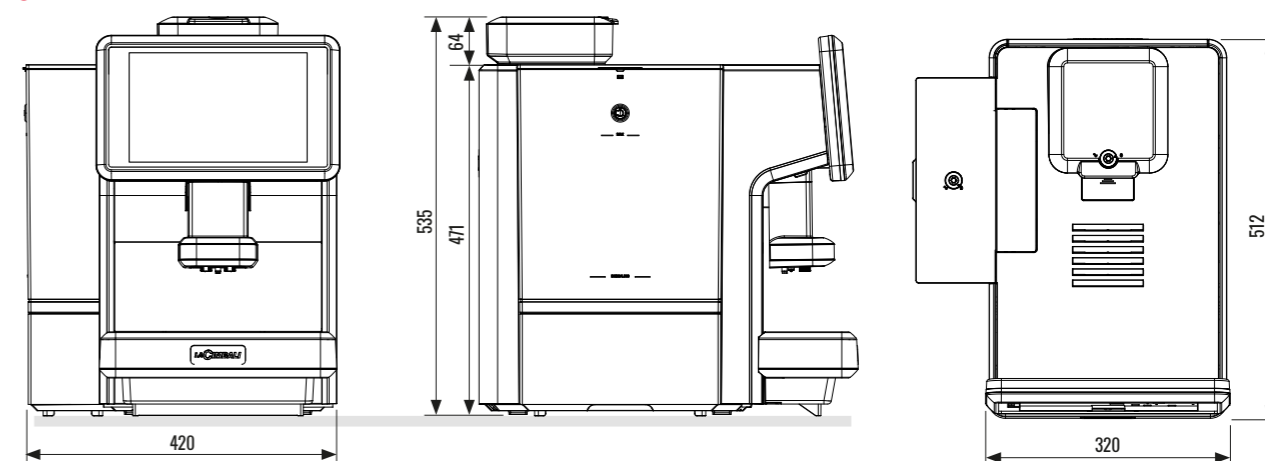

DIMENSIONS | ABMESSUNGEN

Largeur x Profondeur x Hauteur
Breite x Tiefe x Höhe

320 x 512 x 535 mm (2 L)
420 x 512 x 535 mm (8 L)

Poids
Gewicht

19 kg (2 L) - 20,5 kg (8 L)

CONNEXIONS | ANSCHLÜSSE

Alimentation
Stromversorgung

220-240V / 120 V / 100 V

Puissance
Leistung

2900 W

Connexion au réseau d'eau
Festwasseranschluss

Option
Optional

Réservoir d'eau interne
Interner Wassertank

Double solution : 2 L - 8 L
Zwei Versionen: 2 L - 8 L

CAPACITÉ | FASSUNGSVERMÖGEN

Tasses/jour recommandées
Empfohlene Anzahl von Tassen/Tag

Jusqu'à 80
Bis zu 80

TRÉMIE | BOHNENBEHÄLTER

Trémie à grain de café
Fassungsvermögen des Kaffeebohnenbehälters

750 g

CARACTÉRISTIQUES | EIGENSCHAFTEN

Eau ajoutée
Nachfüllen von Wasser

Oui
Ja

Panneau de contrôle
Bedienfeld

Écran tactile 10,1"
10,1-Zoll-Touchdisplay

Nombre de sélections
Auswahlmöglichkeiten

Jusqu'à 24
Bis zu 24

1x4 | 3x6 | 3x7

Hauteur de l'embout à café (de/à)
Höhe des Kaffeeauslaufs (von/bis)

85 / 175 mm

Pompe à eau
Wasserpumpe

Pompe à vibrations
Vibrationspumpe

Capacité du bac de récupération
Fassungsvermögen des Kaffeesatzbehälters

45 pièces (10 g / pièce)
45 Stück (10 g / Stück)

Bac récolte-gouttes
Abtropfschale

1,7 L env.
ca. 1,7 L

SYSTÈME THERMIQUE | HEIZSYSTEM

Thermoblock

MOULINS À CAFÉ | MAHLWERK

Nombre de moulins
Anzahl der Mahlwerke

1

Lames
Klingen

Céramique
Keramik

DEK | DECAF

Entrée dek moulu
Einfüllschacht für Decaf-Kaffeepulver

Oui
Ja

GROUPE CAFÉ | BRÜHGRUPPE

Type de groupe café
Material der Brühgruppe

Plastique
Kunststoff

Dose min / maxi
Minimale/maximale Dosierung

Jusqu'à 16 g
Bis zu 16 g

Cycle de lavage du café (type)
Reinigung der Brühgruppe (Art)

Automatique (pastilles)
Automatisch (Reinigungstabletten)

SYSTÈME DU LAIT | MILCHSYSTEM

Système d'aspiration du lait
Milchansaugsystem