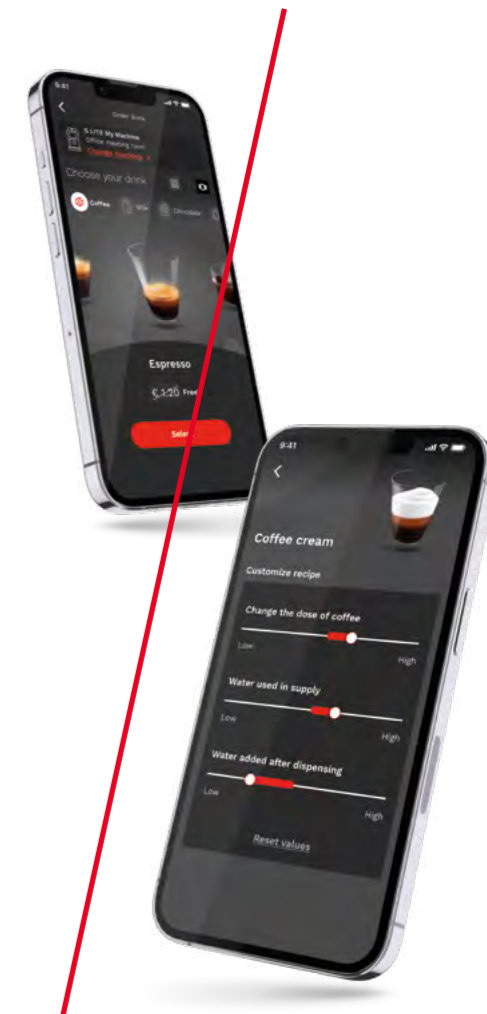

CUP4YOU

Die App Cup4You bietet Ihnen ein Plus an Flexibilität und Persönlichkeit: Verbinden Sie Ihr Smartphone oder Tablet mit Ihrem Kaffeefullautomaten S-Lite und verwalten Sie Ihre Bestellungen, ohne die Notwendigkeit, mit demselben WLAN-Netzwerk verbunden zu sein. Cup4You ermöglicht es Ihnen, mehrere Kaffeemaschinen gleichzeitig zu steuern und alle wichtigen Funktionen aus der Ferne zu verwalten. Darüber hinaus bietet die App ein neues Maß an Komfort und neue Kundenbindungsinstrumente:

- **Benutzerverwaltung**: Sie können mehrere Benutzer – vom Personal bis zu den Gästen – in Ihrem Netzwerk anlegen und verwalten und ihnen Zugang zu bestimmten Bereichen und Funktionen gewähren.
- **Guthaben**: Sie können den Benutzern ein bestimmtes Guthaben zuweisen, um ihnen die Kaffeemaschine für einen bestimmten Zeitraum oder eine bestimmte Anzahl von Getränken kostenlos zur Verfügung zu stellen.

Cup4You bietet außerdem API-Schnittstellen zur Entwicklung einer eigenständigen digitalen Lösung für die Interaktion mit den Kaffeemaschinen der Marke LaCimbali.