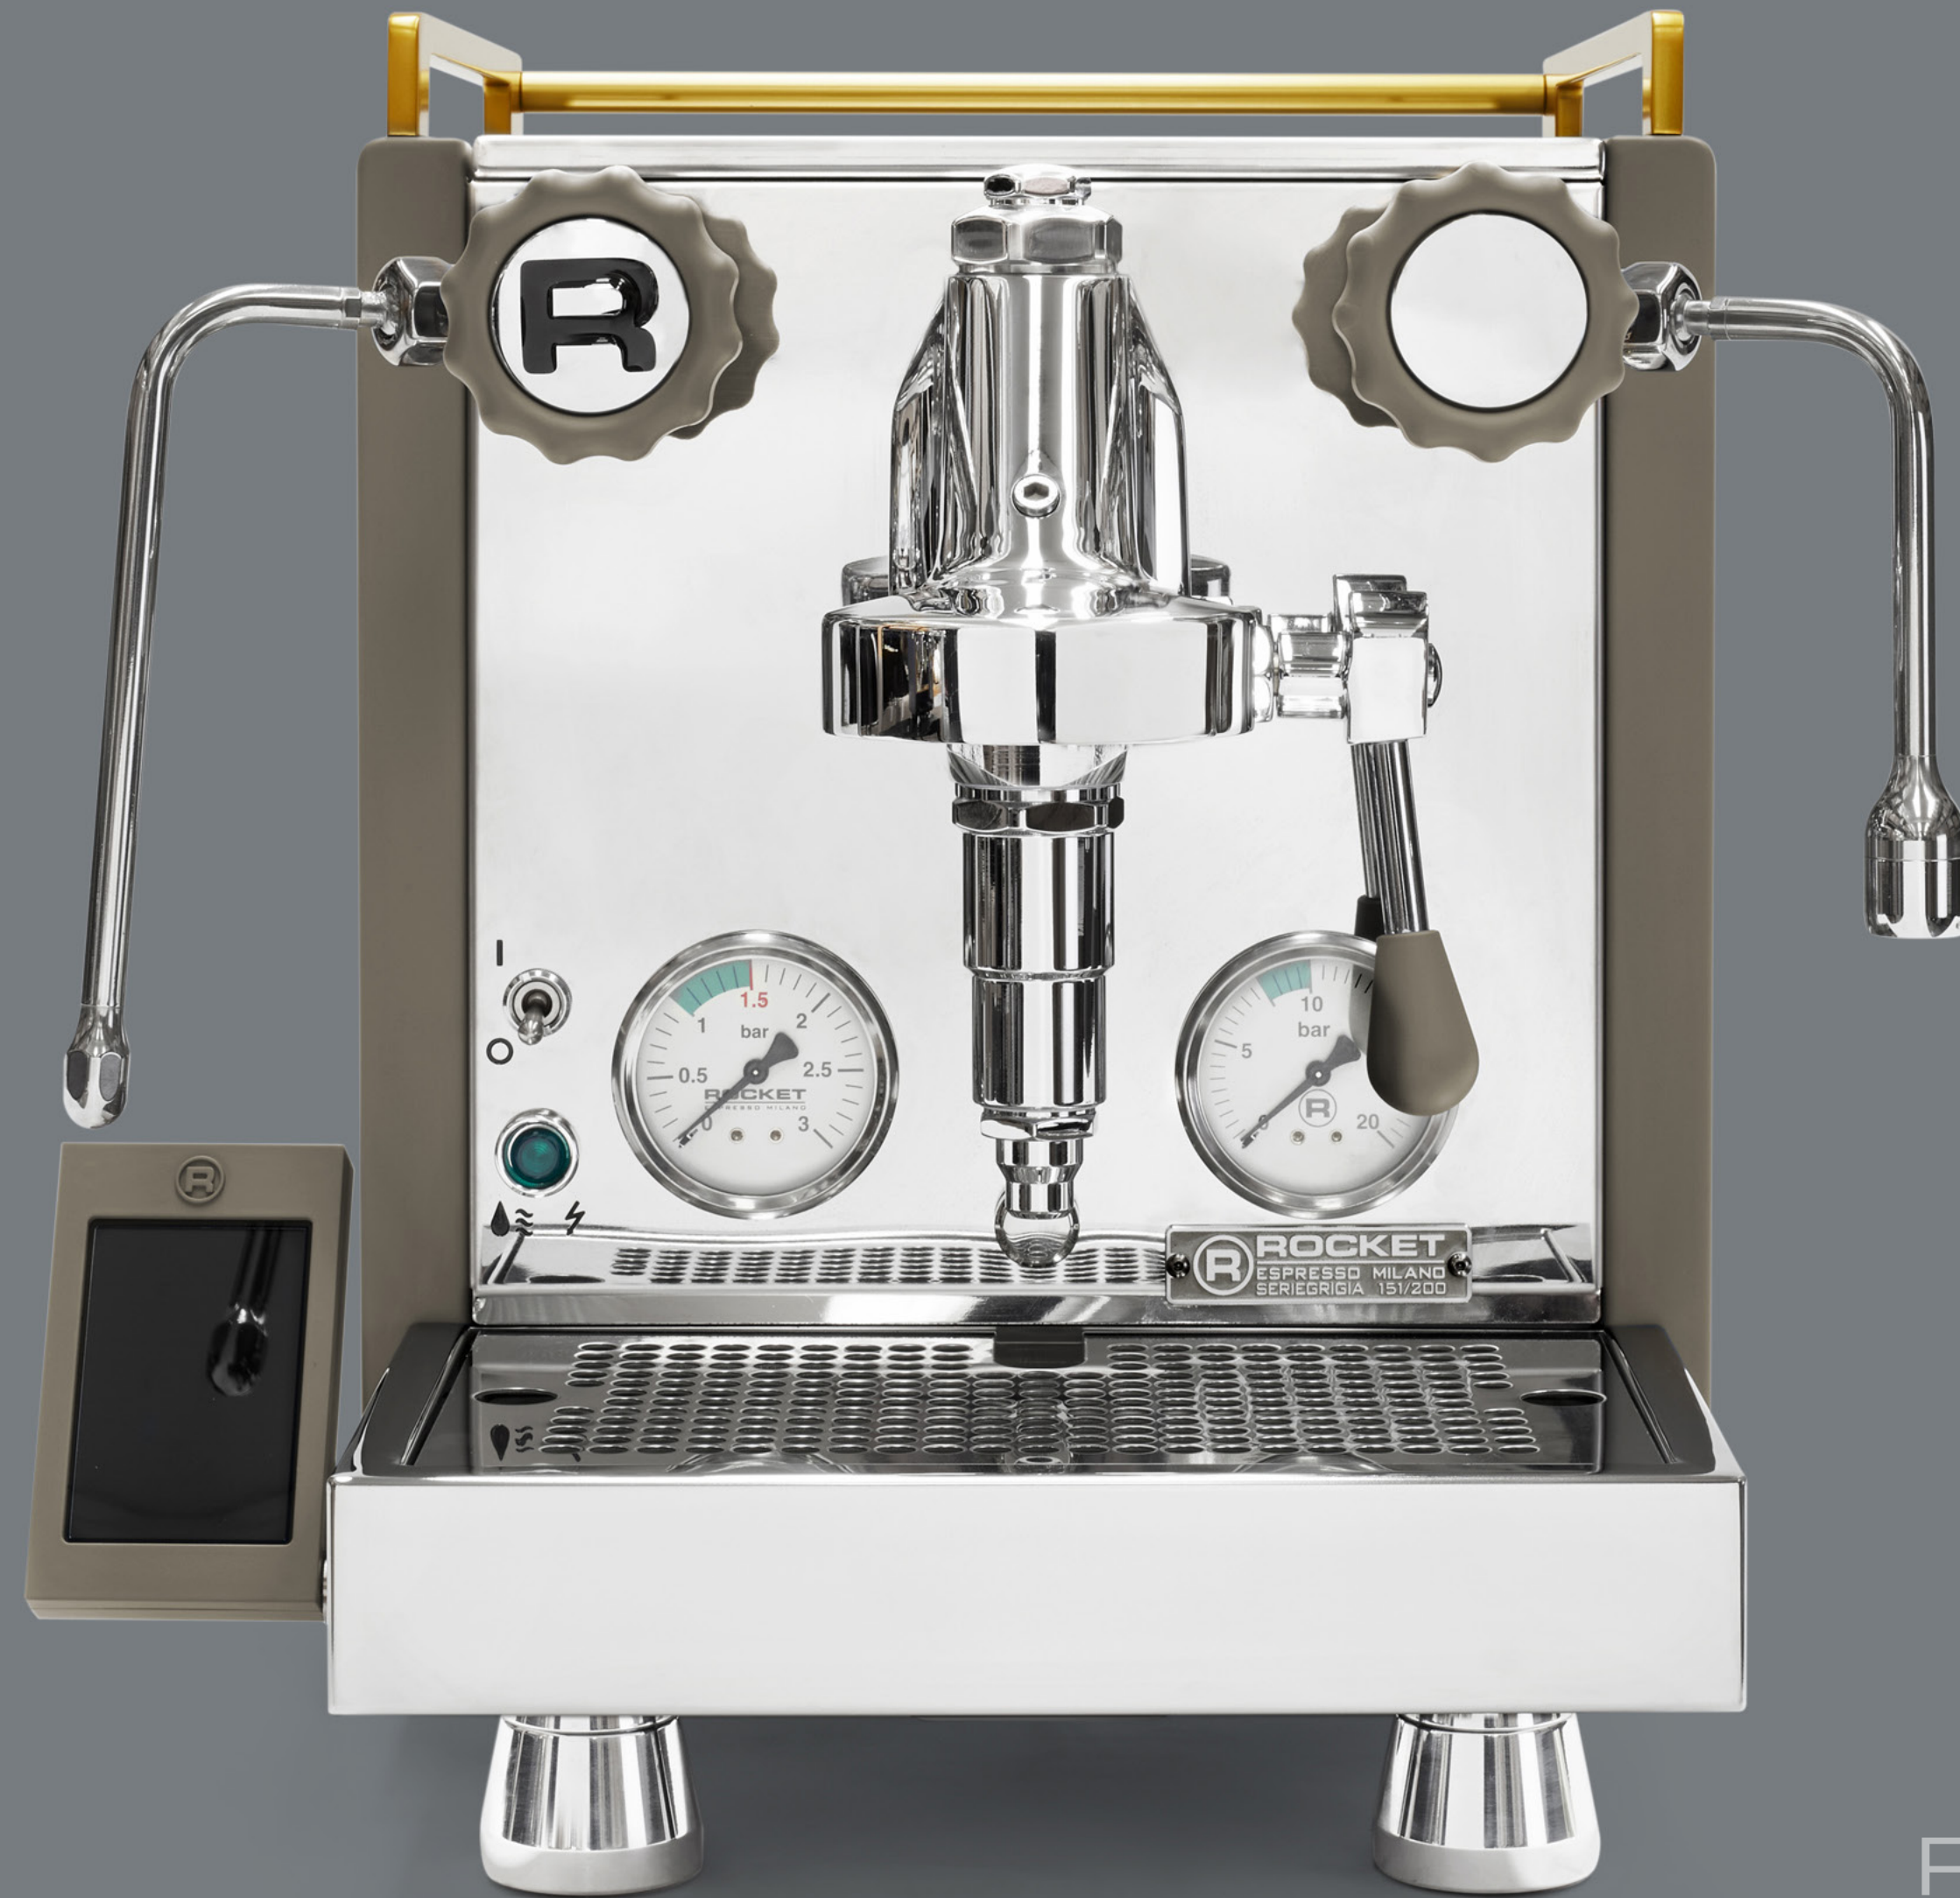

SERIE GRIGIA

2.

RAL 7039 gommato

2. RAL 7039 gommato

2. RAL 7039 gommato

ROCKET[®]
ESPRESSO MILANO