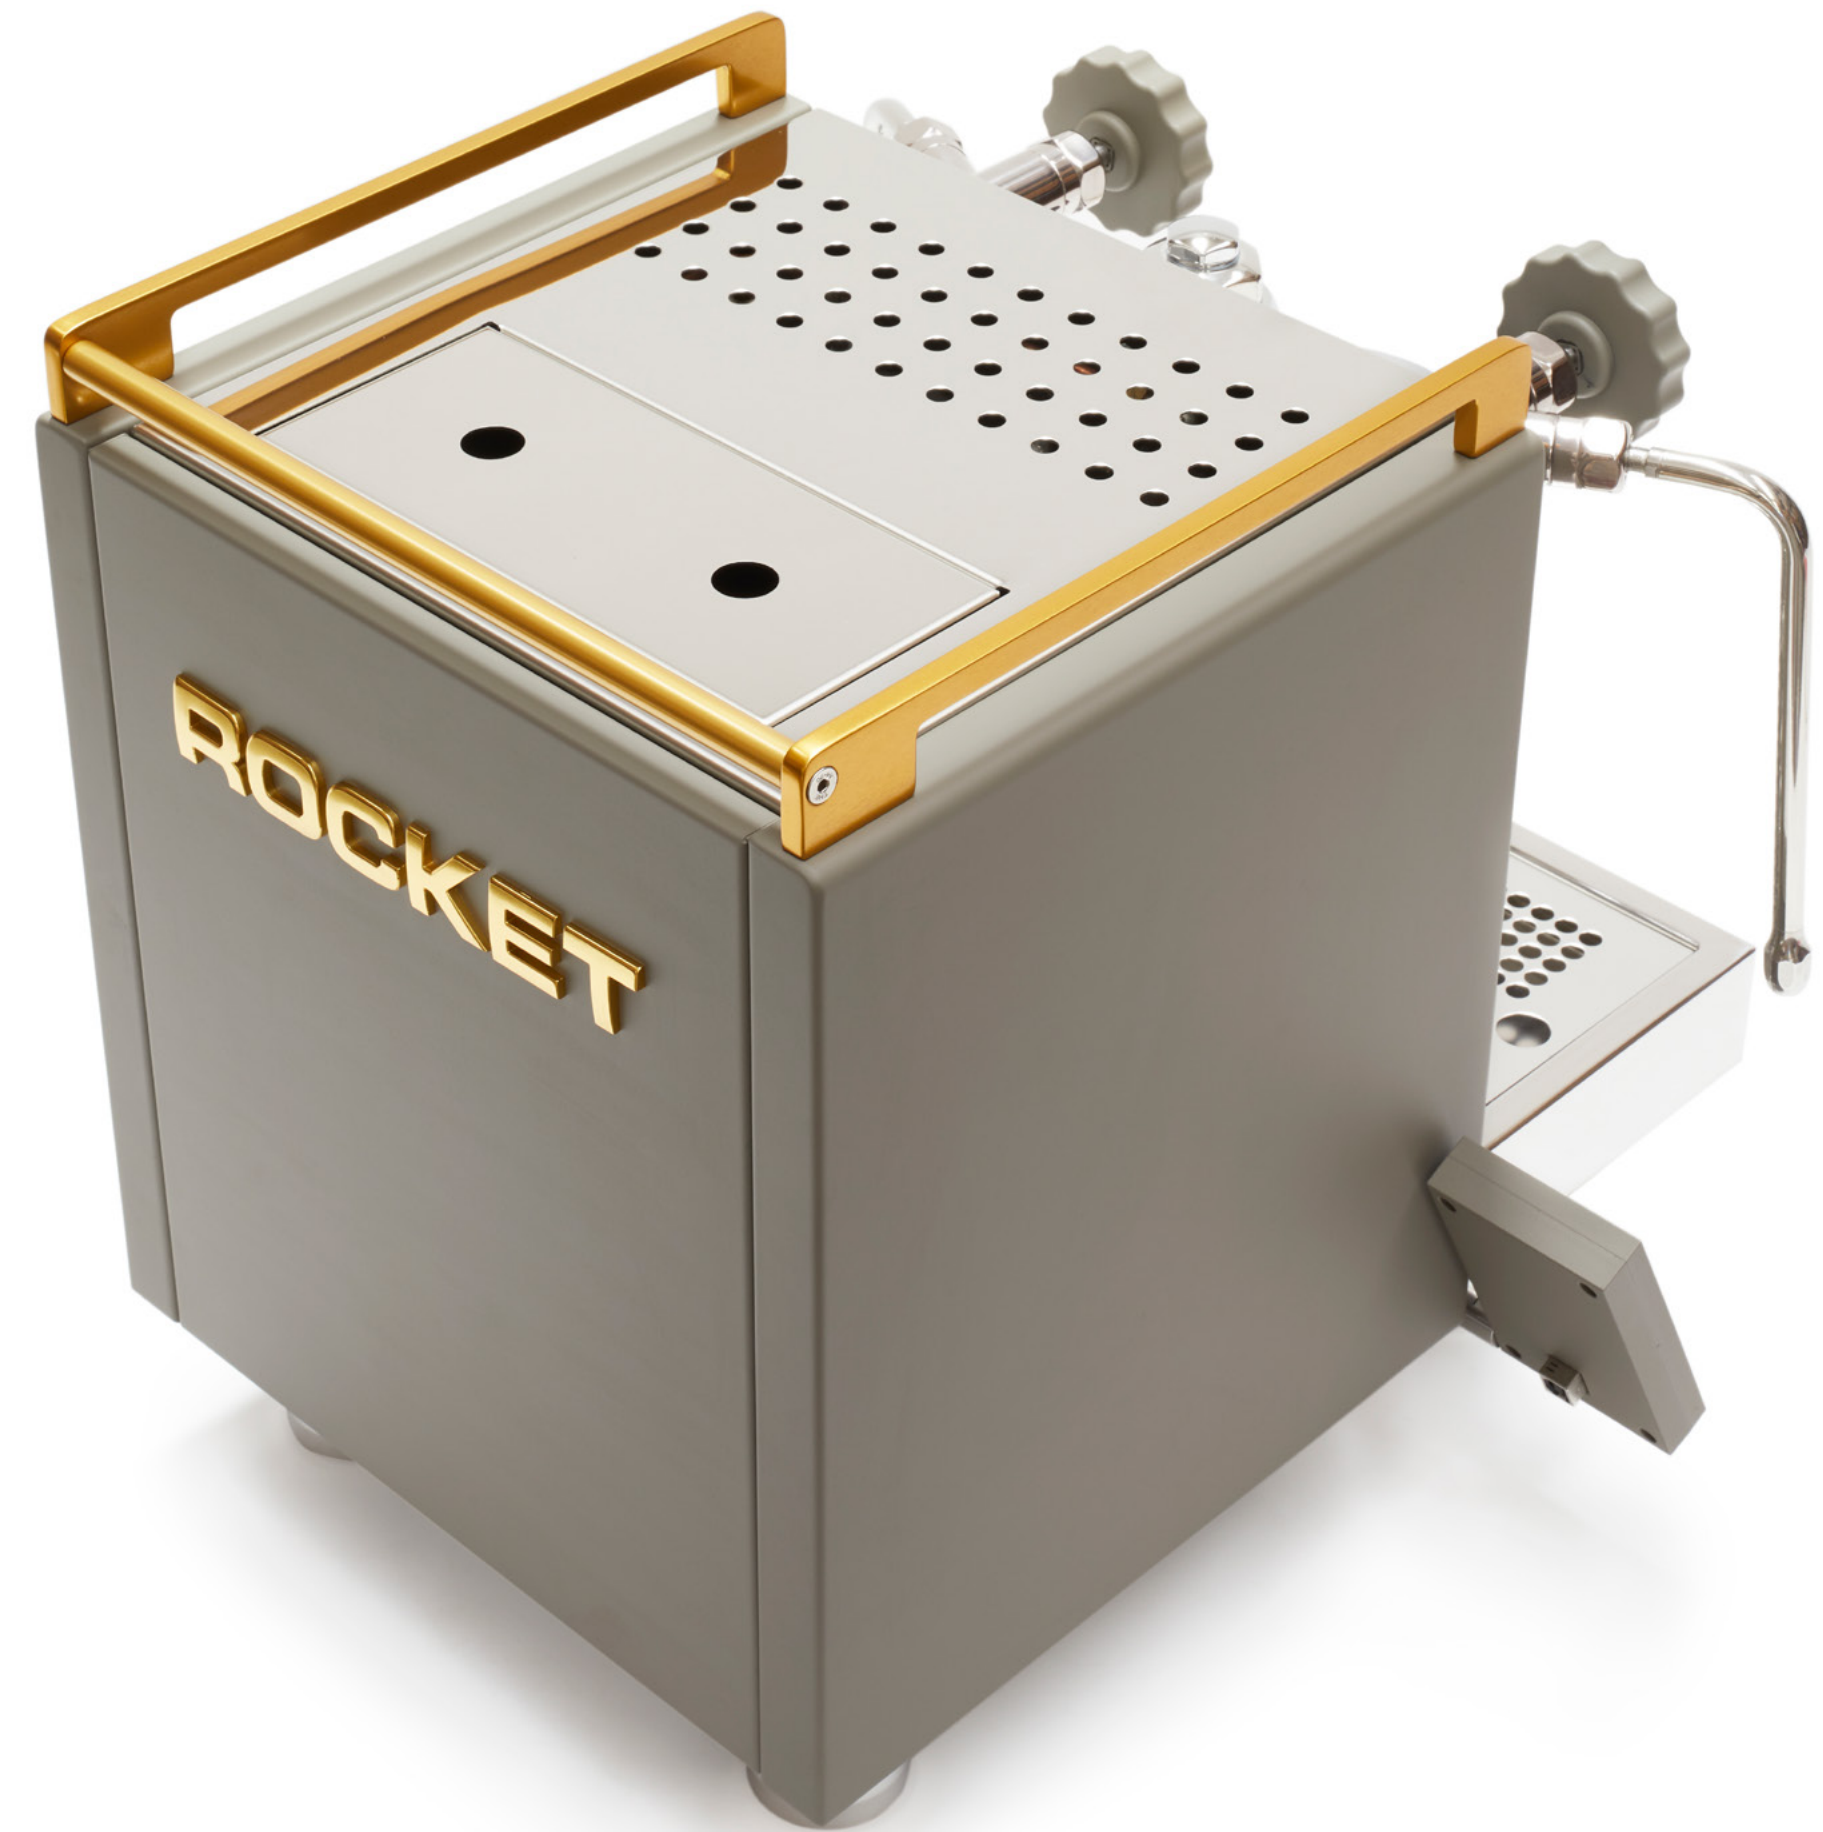

SERIE GRIGIA

2.

RAL 7039 gommato

2. RAL 7039 gommato

2. RAL 7039 gommato

ROCKET[®]
ESPRESSO MILANO